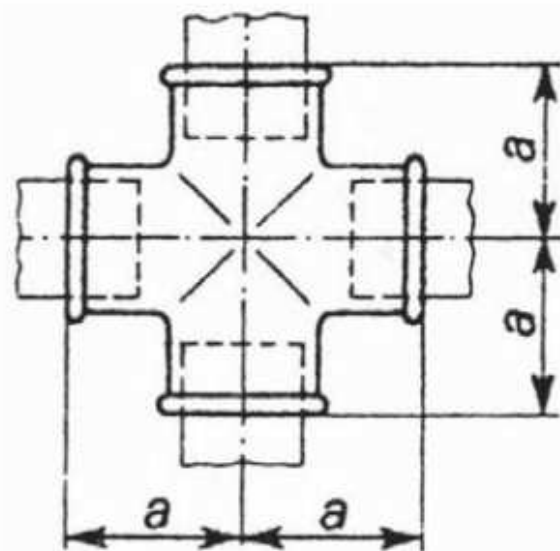

180

Croci a 90° C1

Crosses 90°

Diametri \varnothing	Dimensioni / <i>Dimensions</i> mm	Peso / <i>Weight</i> g
	<i>a</i>	
3/8	25	126
1/2	28	206
3/4	33	462
1	38	554
1.1/4	45	748
1.1/2	50	978
2	58	1523
(2.1/2)	69	2528
(3)	78	3820
(4)	96	6808